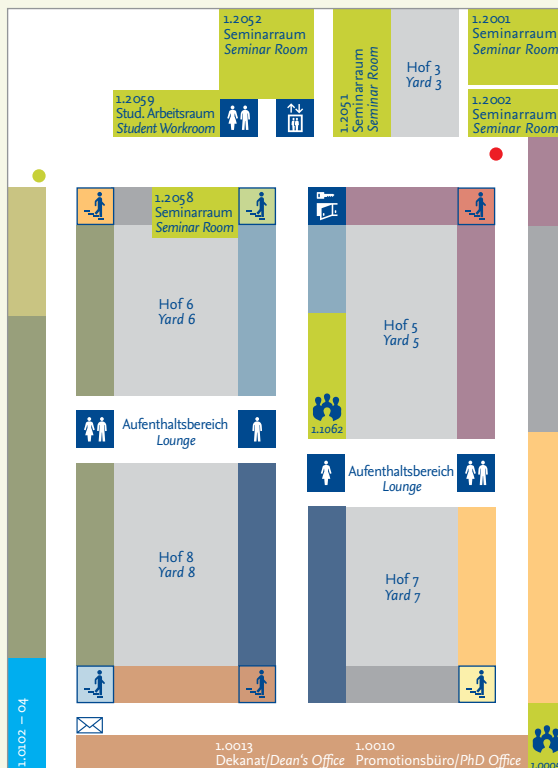

Weitere Informationen / Further Informations:
www.geschkult.fu-berlin.de

- Übersichtsplan
Overview Plan
- Haupteingang
Main Entrance
- Nebeneingang
Side Entrance

Fachbereich Geschichts- und Kulturwissenschaften
Department of History and Cultural Studies

Standortplan Location map

Fabeckstraße 23/25

Ebene -1

Level -1

Ebene 1

Level 1

Habelschwerdter Allee 45

Ebene 2

Level 2

Drittmittelbereich
Project Area

Übersichtsplan
Overview Plan

Besprechungsraum
Conference Room

- Koreastudien
Korean Studies
- Sinologie
Sinology
- Fachbereichsverwaltung/Dekanat
Administration/Office of the Dean
- Islamwissenschaft
Islamic Studies
- Osmanistik/Turkologie
Ottoman /Turkic Studies
- Semitistik & Arabistik
Semitic and Arabic Studies
- Iranistik
Iranian Studies
- Terasse
Terrace
- Prüfungs-/Studien- und Promotionsbüro
(Anmelde- und Wartebereich)
Examination Office/Office of Academic Affairs/PhD Office
(Registration and Waiting Room)
- Eltern-Kind-Zimmer
Parent-child Room
- Besprechungsraum
Conference Room
- Innenpostkasten
Inside Mail Box

- Übersichtsplan
Overview Plan
- Informationsbildschirm
Information screen
- Eltern-Kind-Zimmer
Parent-child Room
- Besprechungsraum
Conference Room
- Innenpostkasten
Inside Mail Box