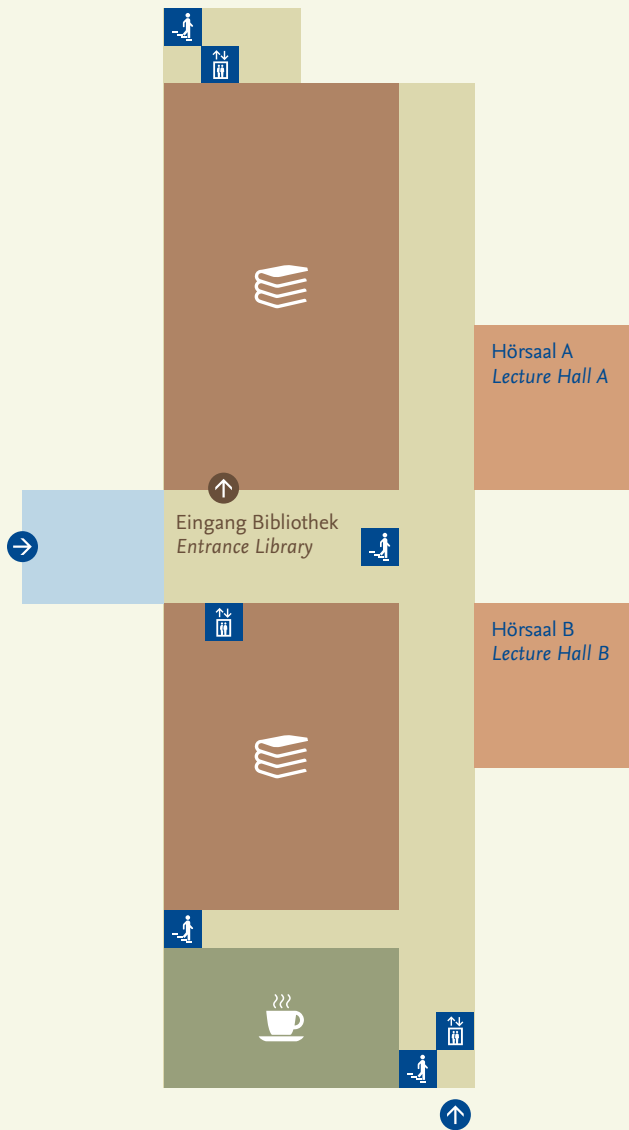

Standortplan
Location map

Koserstraße 20

 Bibliothek Friedrich-Meineke-Institut und Kunsthistorisches Institut
Research Library History and Art History

 Flur/Treppenhaus
Corridor/Staircase

 Cafeteria
Cafeteria

Weitere Informationen / Further Information:
www.geschkult.fu-berlin.de

 Zugang zum Gebäude
Entrance

Ebene -1 Level -1

 Bibliothek Friedrich-Meineke-Institut (FMI) und Kunsthistorisches Institut (KHI)
Research Library History and Art History

 Flur/Treppenhaus
Corridor/Staircase

 Zugang zum Gebäude
Entrance

Ebene 1 Level 1

 Arbeitsräume
Offices  Lehrräume
Seminar Rooms  Sitzungsräume
Conference Rooms  Flur/Treppenhaus
Corridor/Staircase

 Geschäftszimmer KHI
Office Art History Institute  Geschäftszimmer FMI
Office Friedrich-Meineke-Institute (History)

Ebene 2 Level 2

Ebene 3 Level 3

 Arbeitsräume
Offices  Lehrräume
Seminar Rooms

 Flur/Treppenhaus
Corridor/Staircase