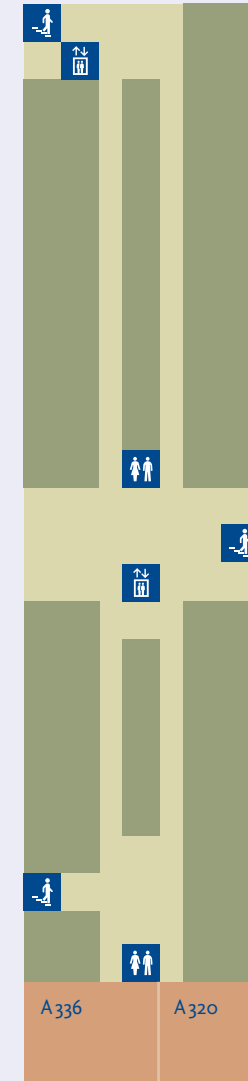

Standortplan
Location map

Koserstraße 20

 Bibliothek Friedrich-Meineke-Institut und Kunsthistorisches Institut
Research Library History and Art History

 Flur/Treppenhaus
Corridor/Staircase

 Cafeteria
Cafeteria

Weitere Informationen / Further Information:
www.geschkult.fu-berlin.de

 Zugang zum Gebäude
Entrance

Ebene -1 Level -1

 Bibliothek Friedrich-Meineke-Institut (FMI) und Kunsthistorisches Institut (KHI)
Research Library History and Art History

 Flur/Treppenhaus
Corridor/Staircase

 Zugang zum Gebäude
Entrance

Ebene 1 Level 1

 Arbeitsräume
Offices  Lehrräume
Seminar Rooms  Sitzungsräume
Conference Rooms  Flur/Treppenhaus
Corridor/Staircase

 Geschäftszimmer KHI
Office Art History Institute  Geschäftszimmer FMI
Office Friedrich-Meineke-Institute (History)

Ebene 2 Level 2

Ebene 3 Level 3

 Arbeitsräume
Offices  Lehrräume
Seminar Rooms

 Flur/Treppenhaus
Corridor/Staircase