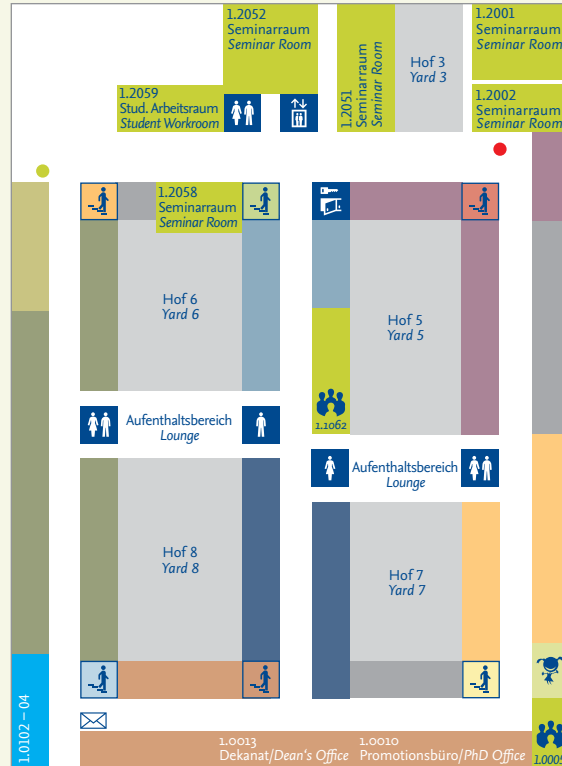

Weitere Informationen / Further Informations:
www.geschkult.fu-berlin.de

- Übersichtsplan
Overview Plan
- Haupteingang
Main Entrance
- Nebeneingang
Side Entrance

Fachbereich Geschichts- und Kulturwissenschaften
Department of History and Cultural Studies

Standortplan Location map

Fabeckstraße 23 – 25

Ebene -1 Level -1

Ebene 1 Level 1

↑
Habelschwerdter Allee 45

Ebene 2 Level 2

- Drittmittelbereich Project Area
- Übersichtsplan Overview Plan
- Besprechungsraum Conference Room

- Korea-Studien Korean Studies
- Sinologie Sinology
- Fachbereichsverwaltung/Dekanat Administration/Office of the Dean
- Islamwissenschaft Islamic Studies
- Turkologie Turkic Studies
- Semitistik & Arabistik Semitic and Arabic Studies
- Iranistik Iranian Studies
- Terasse Terrace
- Prüfungs-/Studien- und Promotionsbüro (Anmelde- und Wartebereich) Examination Office/Office of Academic Affairs/PhD Office (Registration and Waiting Room)
- Übersichtsplan Overview Plan
- Informationsbildschirm Information screen
- Eltern-Kind-Zimmer Parent-child Room
- Besprechungsraum Conference Room
- Innenpostkasten Inside Mail Box