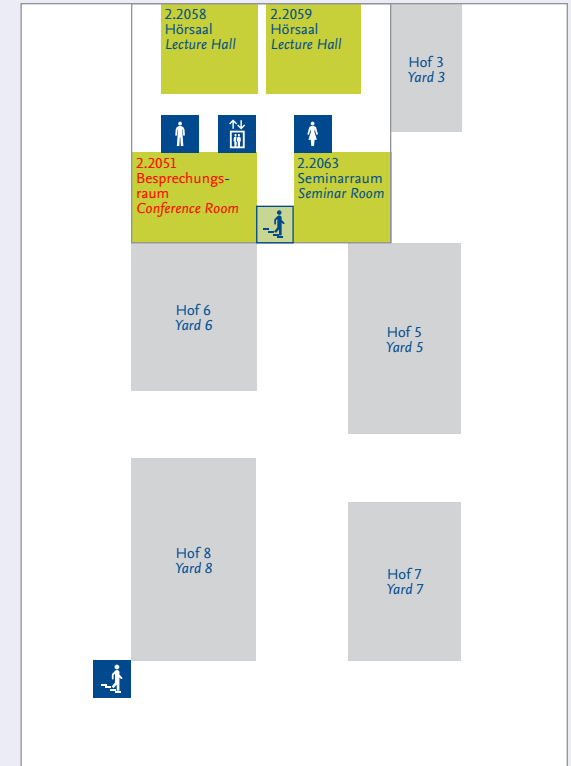

Weitere Informationen / Further Informations:
www.geschkult.fu-berlin.de

- Übersichtsplan
Overview Plan
- Haupteingang
Main Entrance
- Nebeneingang
Side Entrance

Fachbereich Geschichts- und Kulturwissenschaften
Department of History and Cultural Studies

Standortplan Location map

Fabeckstraße 23 – 25

Ebene -1 Level -1

Ebene 1 Level 1

↑
Habelschwerdter Allee 45

Ebene 2 Level 2

- Drittmittelbereich Project Area
- Übersichtsplan Overview Plan
- Besprechungsraum Conference Room

- Korea-Studien Korean Studies
- Sinologie Sinology
- Fachbereichsverwaltung/Dekanat Administration/Office of the Dean
- Islamwissenschaft Islamic Studies
- Turkologie Turkic Studies
- Semitistik & Arabistik Semitic and Arabic Studies
- Iranistik Iranian Studies
- Terasse Terrace
- Prüfungs-/Studien- und Promotionsbüro (Anmelde- und Wartebereich) Examination Office/Office of Academic Affairs/PhD Office (Registration and Waiting Room)
- Übersichtsplan Overview Plan
- Informationsbildschirm Information screen
- Eltern-Kind-Zimmer Parent-child Room
- Besprechungsraum Conference Room
- Innenpostkasten Inside Mail Box