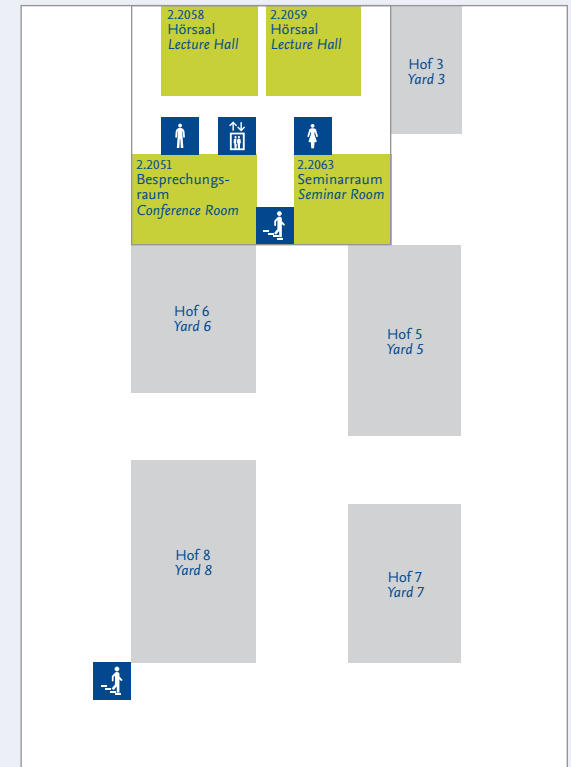

Weitere Informationen / Further Informations:
www.geschkult.fu-berlin.de

- Übersichtsplan
Overview Plan
- ➔ Haupteingang
Main Entrance
- ➔ Nebeneingang
Side Entrance

Fabeckstraße 23 – 25

Ebene -1 Level -1

Drittmittelbereich
Project Area

Übersichtsplan
Overview Plan

Besprechungsraum
Conference Room

Ebene 1 Level 1

Habelschwerdter Allee 45

Korea-Studien
Korean Studies

Sinologie
Sinology

Fachbereichsverwaltung/Dekanat
Administration/Office of the Dean

Islamwissenschaft
Islamic Studies

Turkologie
Turkic Studies

Semitistik & Arabistik
Semitic and Arabic Studies

Iranistik
Iranian Studies

Terrasse
Terrace

Prüfungs-/Studien- und
Promotionsbüro
Examination Office/Office of
Academic Affairs/PhD Office
(Registration and Waiting Room)

Übersichtsplan
Overview Plan

Eltern-Kind-Zimmer
Parent-child Room

Besprechungsraum
Conference Room

Ebene 2 Level 2

Eltern-Kind-Zimmer
Parent-child Room

Besprechungsraum
Conference Room