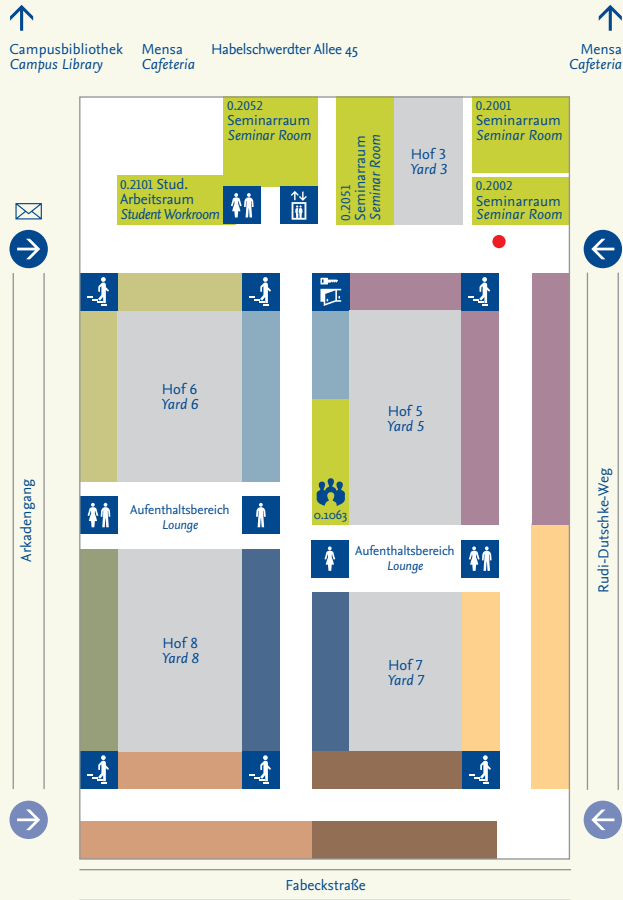

Ebene 0 Level 0

- Judaistik
Jewish Studies
- Katholische Theologie
Catholic Theology
- Ägyptologie
Egyptology
- Klassische Archäologie
Classical Archaeology
- Vorderasiatische Archäologie
Ancient Near Eastern Archaeology
- Altorientalistik
Ancient Near Eastern Languages & History
- Religionswissenschaft
Scientific Study of Religion
- Prähistorische Archäologie
Prehistoric Archaeology
- Übersichtsplan
Overview Plan
- ➔ Haupteingang
Main Entrance
- ➔ Nebeneingang
Side Entrance
- ✉ Außenpostkasten
Outside Mail Box
- 👥 Besprechungsraum
Conference Room

Standort Dahlem Location Dahlem

Im Notfall wenden Sie sich bitte an die bundesweite Notdienstzentrale unter der **112**. Im Störungs- und Havariefall wenden Sie sich bitte direkt an die Zentralwarte der Betriebstechnik unter der **+49 30 838 55555**. Pförtnerdienste auf dem Hochschulgelände: **+49 30 838 54630** und **+49 30 838 54553**.

Weitere Informationen / Further Informations:
www.geschkult.fu-berlin.de

- Übersichtsplan
Overview Plan
- ➔ Haupteingang
Main Entrance
- ➔ Nebeneingang
Side Entrance

Fabeckstraße 23 – 25

Ebene -1 Level -1

Drittmittelbereich
Project Area

Übersichtsplan
Overview Plan

Besprechungsraum
Conference Room

Ebene 1 Level 1

Habelschwerdter Allee 45

Korea-Studien
Korean Studies

Sinologie
Sinology

Fachbereichsverwaltung/Dekanat
Administration/Office of the Dean