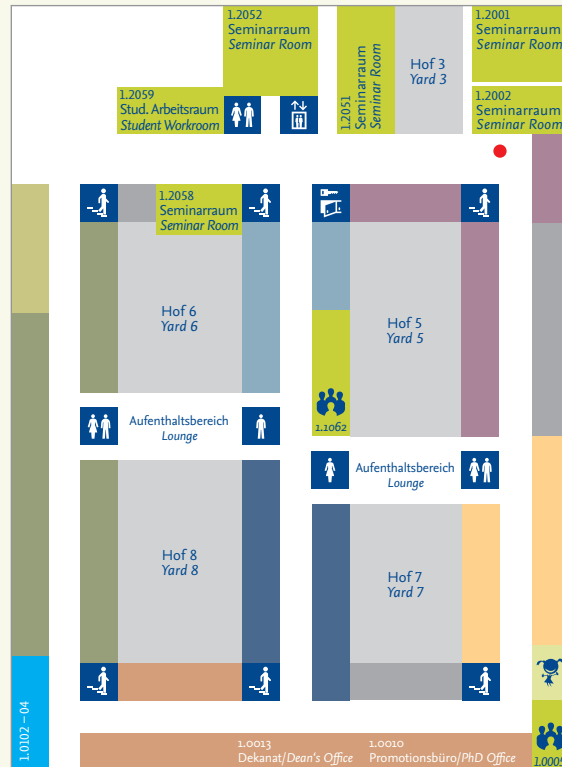

Weitere Informationen / Further Informations:
www.geschkult.fu-berlin.de

- Übersichtsplan
Overview Plan
- ➔ Haupteingang
Main Entrance
- ➔ Nebeneingang
Side Entrance

Fabeckstraße 23 – 25

Ebene -1 Level -1

Drittmittelbereich
Project Area

Übersichtsplan
Overview Plan

Besprechungsraum
Conference Room

Ebene 1 Level 1

Habelschwerdter Allee 45

Korea-Studien
Korean Studies

Sinologie
Sinology

Fachbereichsverwaltung/Dekanat
Administration/Office of the Dean

Islamwissenschaft
Islamic Studies

Turkologie
Turkic Studies

Semitistik & Arabistik
Semitic and Arabic Studies

Iranistik
Iranian Studies

Terrasse
Terrace

Prüfungs-/Studien- und
Promotionsbüro
Examination Office/Office of
Academic Affairs/PhD Office
(Registration and Waiting Room)

Übersichtsplan
Overview Plan

Eltern-Kind-Zimmer
Parent-child Room

Besprechungsraum
Conference Room

Ebene 2 Level 2

Eltern-Kind-Zimmer
Parent-child Room

Besprechungsraum
Conference Room