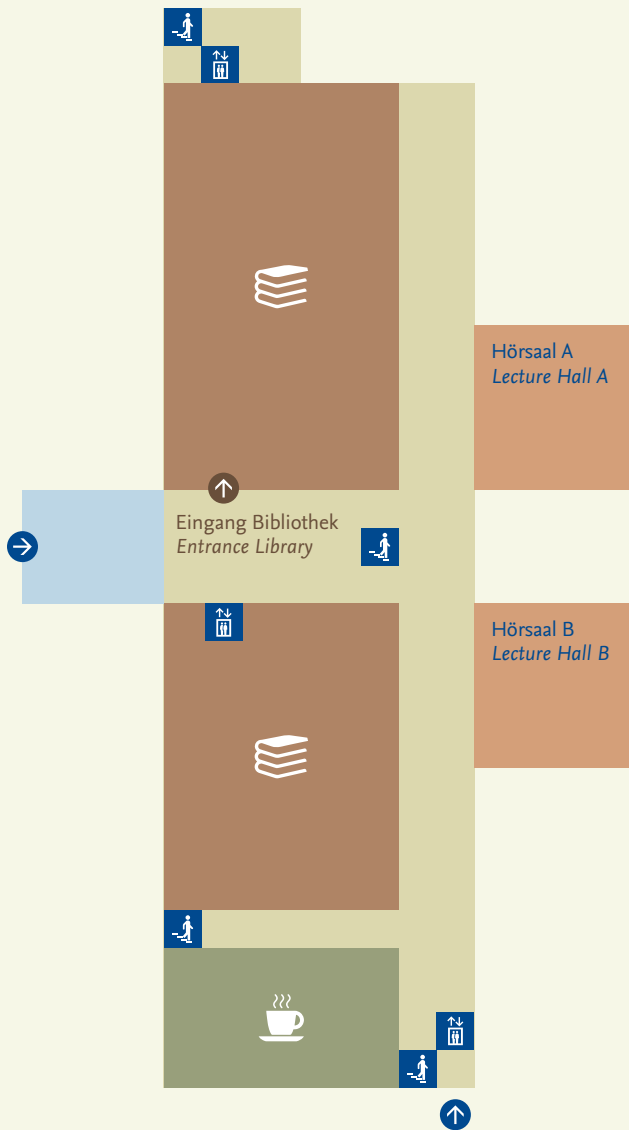

Standortplan
Location map

Koserstraße 20

 Bibliothek Friedrich-Meinecke-Institut und Kunsthistorisches Institut
Research Library History and Art History

 Flur/Treppenhaus
Corridor/Staircase

 Cafeteria
Cafeteria

Weitere Informationen / Further Information:
www.geschkult.fu-berlin.de

 Zugang zum Gebäude
Entrance

Ebene -1 Level -1

 Bibliothek Friedrich-Meinecke-Institut (FMI) und Kunsthistorisches Institut (KHI)
Research Library History and Art History

 Flur/Treppenhaus
Corridor/Staircase

 Zugang zum Gebäude
Entrance

Ebene 1 Level 1

 Arbeitsräume
Offices  Lehrräume
Seminar Rooms  Sitzungsräume
Conference Rooms  Flur/Treppenhaus
Corridor/Staircase

 Institutssekretariat KHI
Office Art History Institute  Institutsbüro FMI
Office Friedrich-Meinecke-Institute (History)

Ebene 2 Level 2

Ebene 3 Level 3

 Arbeitsräume
Offices  Lehrräume
Seminar Rooms

 Flur/Treppenhaus
Corridor/Staircase