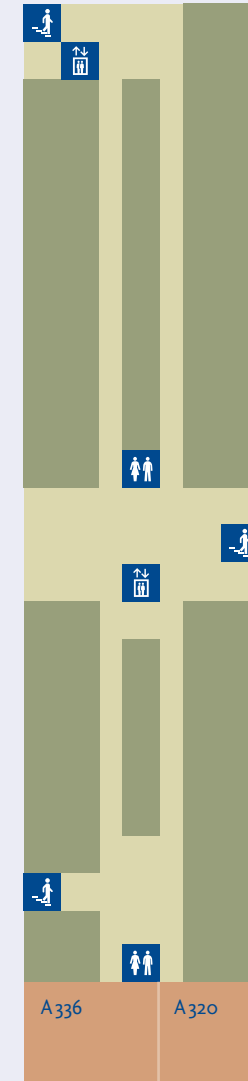

Standortplan
Location map

Koserstraße 20

 Bibliothek Friedrich-Meinecke-Institut und Kunsthistorisches Institut
Research Library History and Art History

 Flur/Treppenhaus
Corridor/Staircase

 Cafeteria
Cafeteria

Weitere Informationen / Further Information:
www.geschkult.fu-berlin.de

 Zugang zum Gebäude
Entrance

Ebene -1 Level -1

 Bibliothek Friedrich-Meinecke-Institut (FMI) und Kunsthistorisches Institut (KHI)
Research Library History and Art History

 Flur/Treppenhaus
Corridor/Staircase

 Zugang zum Gebäude
Entrance

Ebene 1 Level 1

 Arbeitsräume
Offices  Lehrräume
Seminar Rooms  Sitzungsräume
Conference Rooms  Flur/Treppenhaus
Corridor/Staircase

 Institutssekretariat KHI
Office Art History Institute  Institutsbüro FMI
Office Friedrich-Meinecke-Institute (History)

Ebene 2 Level 2

Ebene 3 Level 3

 Arbeitsräume
Offices  Lehrräume
Seminar Rooms

 Flur/Treppenhaus
Corridor/Staircase