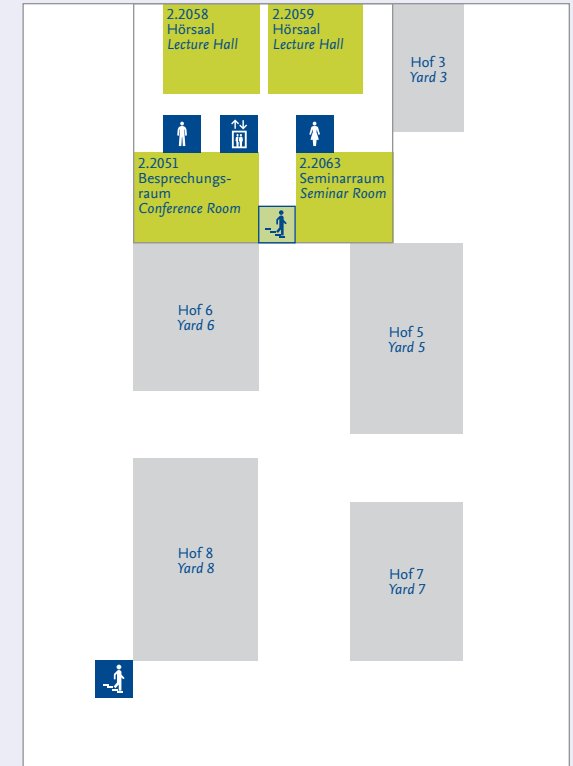

Weitere Informationen / Further Informations:
www.geschkult.fu-berlin.de

- Übersichtsplan
Overview Plan
- Haupteingang
Main Entrance
- Nebeneingang
Side Entrance

Fachbereich Geschichts- und Kulturwissenschaften
Department of History and Cultural Studies

Standortplan Location map

Fabeckstraße 23 – 25

Ebene -1 Level -1

Ebene 1 Level 1

Habelschwerdter Allee 45

Ebene 2 Level 2

- Drittmittelbereich
Project Area
- Übersichtsplan
Overview Plan
- Besprechungsraum
Conference Room

- Korea-Studien
Korean Studies
- Sinologie
Sinology
- Fachbereichsverwaltung/Dekanat
Administration/Office of the Dean
- Islamwissenschaft
Islamic Studies
- Turkologie
Turkic Studies
- Semitistik & Arabistik
Semitic and Arabic Studies
- Iranistik
Iranian Studies
- Terasse
Terrace
- Prüfungs-/Studien- und Promotionsbüro
(Anmelde- und Wartebereich)
Examination Office/Office of Academic Affairs/PhD Office
(Registration and Waiting Room)
- Übersichtsplan
Overview Plan
- Informationsbildschirm
Information screen
- Eltern-Kind-Zimmer
Parent-child Room
- Besprechungsraum
Conference Room
- Innenpostkasten
Inside Mail Box