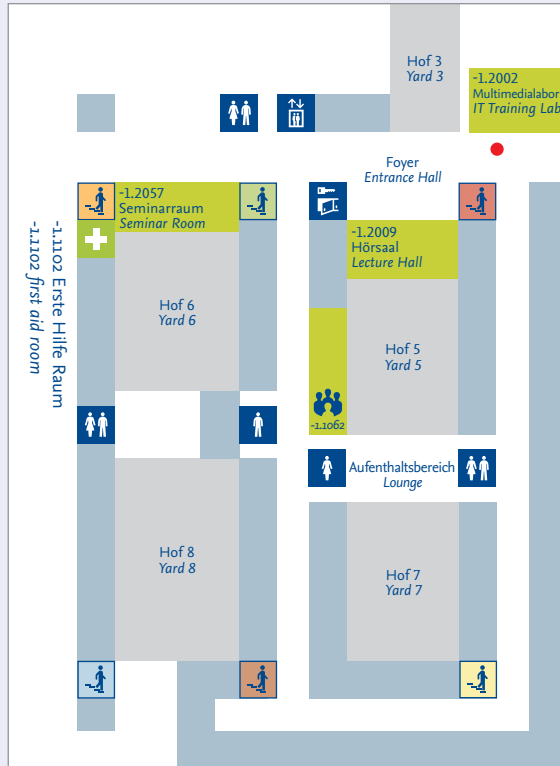

Weitere Informationen / Further Informations:
www.geschkult.fu-berlin.de

- Übersichtsplan
Overview Plan
- Haupteingang
Main Entrance
- Nebeneingang
Side Entrance

Fachbereich Geschichts- und Kulturwissenschaften
Department of History and Cultural Studies

Standortplan Location map

Fabeckstraße 23 – 25

Ebene -1 Level -1

Ebene 1 Level 1

Habelschwerdter Allee 45

Ebene 2 Level 2

- Drittmittelbereich
Project Area
- Übersichtsplan
Overview Plan
- Besprechungsraum
Conference Room

- Korea-Studien
Korean Studies
- Sinologie
Sinology
- Fachbereichsverwaltung/Dekanat
Administration/Office of the Dean
- Islamwissenschaft
Islamic Studies
- Turkologie
Turkic Studies
- Semitistik & Arabistik
Semitic and Arabic Studies
- Iranistik
Iranian Studies
- Terasse
Terrace
- Prüfungs-/Studien- und Promotionsbüro
(Anmelde- und Wartebereich)
Examination Office/Office of Academic Affairs/PhD Office
(Registration and Waiting Room)
- Übersichtsplan
Overview Plan
- Informationsbildschirm
Information screen
- Eltern-Kind-Zimmer
Parent-child Room
- Besprechungsraum
Conference Room
- Innenpostkasten
Inside Mail Box