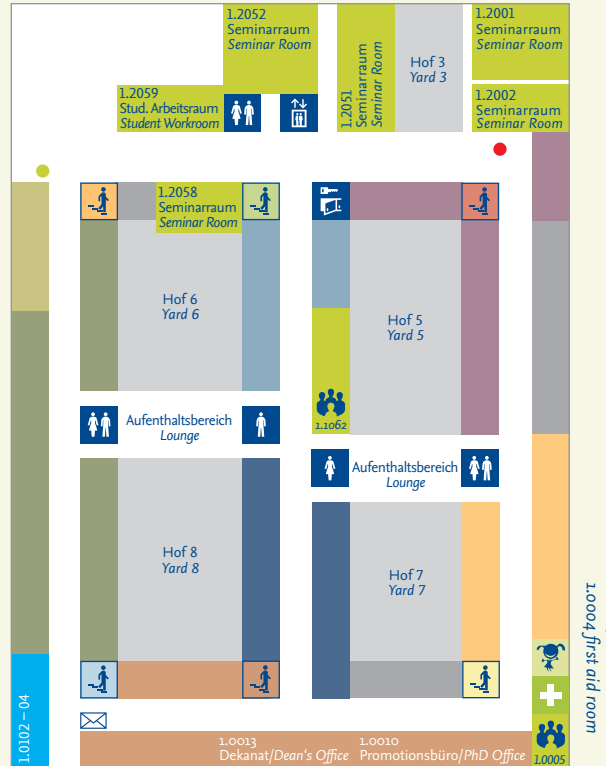

Weitere Informationen / Further Informations:
www.geschkult.fu-berlin.de

- Übersichtsplan
Overview Plan
- Haupteingang
Main Entrance
- Nebeneingang
Side Entrance

Fachbereich Geschichts- und Kulturwissenschaften
Department of History and Cultural Studies

Standortplan Location map

Fabeckstraße 23 – 25

Ebene -1 Level -1

Ebene 1 Level 1

Habelschwerdter Allee 45

Ebene 2 Level 2

- Drittmittelbereich
Project Area
- Übersichtsplan
Overview Plan
- Besprechungsraum
Conference Room

- Korea-Studien
Korean Studies
- Sinologie
Sinology
- Fachbereichsverwaltung/Dekanat
Administration/Office of the Dean
- Islamwissenschaft
Islamic Studies
- Turkologie
Turkic Studies
- Semitistik & Arabistik
Semitic and Arabic Studies
- Iranistik
Iranian Studies
- Terasse
Terrace
- Prüfungs-/Studien- und Promotionsbüro
(Anmelde- und Wartebereich)
Examination Office/Office of Academic Affairs/PhD Office
(Registration and Waiting Room)
- Übersichtsplan
Overview Plan
- Informationsbildschirm
Information screen
- Eltern-Kind-Zimmer
Parent-child Room
- Besprechungsraum
Conference Room
- Innenpostkasten
Inside Mail Box