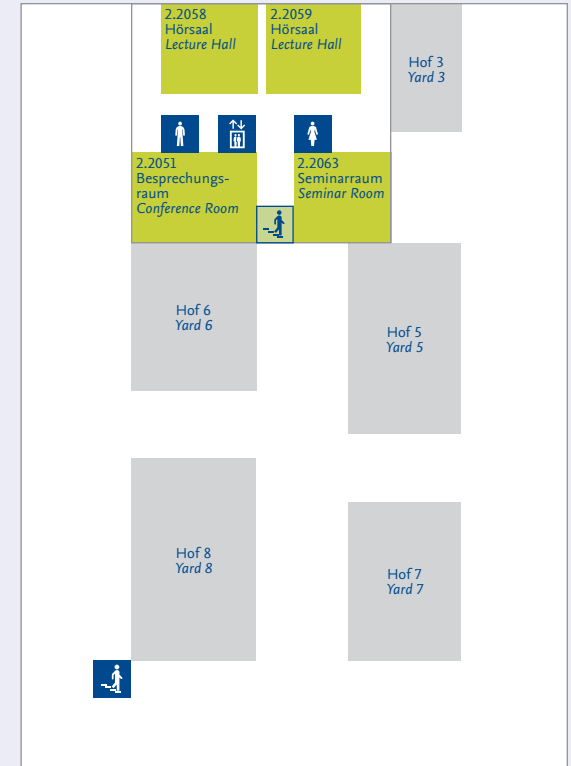

Weitere Informationen / Further Informations:
www.geschkult.fu-berlin.de

- Übersichtsplan
Overview Plan
- Haupteingang
Main Entrance
- Nebeneingang
Side Entrance

Standortplan Location map

Fabeckstraße 23 – 25

Ebene -1 Level -1

Ebene 1 Level 1

Habelschwerdter Allee 45

Ebene 2 Level 2

- Drittmittelbereich Project Area
- Übersichtsplan Overview Plan
- Besprechungsraum Conference Room

- Korea-Studien Korean Studies
- Sinologie Sinology
- Fachbereichsverwaltung/Dekanat Administration/Office of the Dean
- Islamwissenschaft Islamic Studies
- Turkologie Turkic Studies
- Semitistik & Arabistik Semitic and Arabic Studies
- Iranistik Iranian Studies
- Terasse Terrace
- Prüfungs-/Studien- und Promotionsbüro (Anmelde- und Wartebereich) Examination Office/Office of Academic Affairs/PhD Office (Registration and Waiting Room)
- Übersichtsplan Overview Plan
- Informationsbildschirm Information screen
- Eltern-Kind-Zimmer Parent-child Room
- Besprechungsraum Conference Room
- Innenpostkasten Inside Mail Box