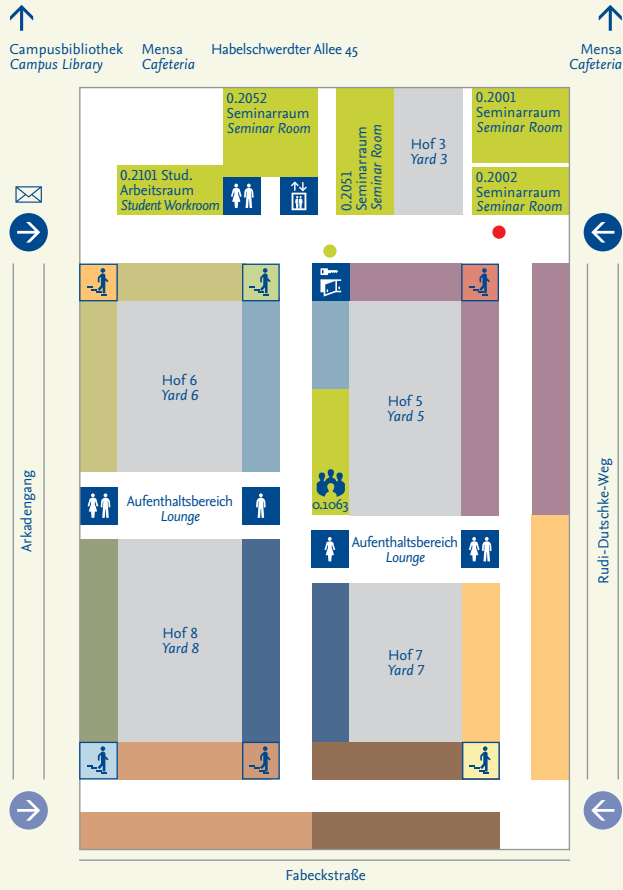

Ebene 0 Level 0

- Judaistik
Jewish Studies
- Katholische Theologie
Catholic Theology
- Ägyptologie
Egyptology
- Klassische Archäologie
Classical Archaeology
- Vorderasiatische Archäologie
Ancient Near Eastern Archaeology
- Altorientalistik
Ancient Near Eastern Languages & History
- Religionswissenschaft
Scientific Study of Religion
- Prähistorische Archäologie
Prehistoric Archaeology
- Übersichtsplan
Overview Plan
- Informationsbildschirm
Information screen
- Haupteingang
Main Entrance
- Nebeneingang
Side Entrance
- Außenpostkasten
Outside Mail Box
- Besprechungsraum
Conference Room

Standort Dahlem Location Dahlem

Im Notfall wenden Sie sich bitte an die bundesweite Notdienstzentrale unter der **112**. Im Störungs- und Havariefall wenden Sie sich bitte direkt an die Zentralwarte der Betriebstechnik unter der **+49 30 838 5555**. Pförtnerdienste auf dem Hochschulgelände: **+49 30 838 54630** und **+49 30 838 54553**.

Weitere Informationen / Further Informations:
www.geschkult.fu-berlin.de

- Übersichtsplan
Overview Plan
- Haupteingang
Main Entrance
- Nebeneingang
Side Entrance

Standortplan Location map

Fabeckstraße 23 – 25

Ebene -1 Level -1

Ebene 1 Level 1

Habelschwerdter Allee 45

Ebene 2 Level 2

- Drittmittelbereich Project Area
- Übersichtsplan Overview Plan
- Besprechungsraum Conference Room

- Korea-Studien Korean Studies
- Sinologie Sinology
- Fachbereichsverwaltung/Dekanat Administration/Office of the Dean
- Islamwissenschaft Islamic Studies
- Turkologie Turkic Studies
- Semitistik & Arabistik Semitic and Arabic Studies
- Iranistik Iranian Studies
- Terasse Terrace
- Prüfungs-/Studien- und Promotionsbüro (Anmelde- und Wartebereich) Examination Office/Office of Academic Affairs/PhD Office (Registration and Waiting Room)
- Übersichtsplan Overview Plan
- Informationsbildschirm Information screen
- Eltern-Kind-Zimmer Parent-child Room
- Besprechungsraum Conference Room
- Innenpostkasten Inside Mail Box