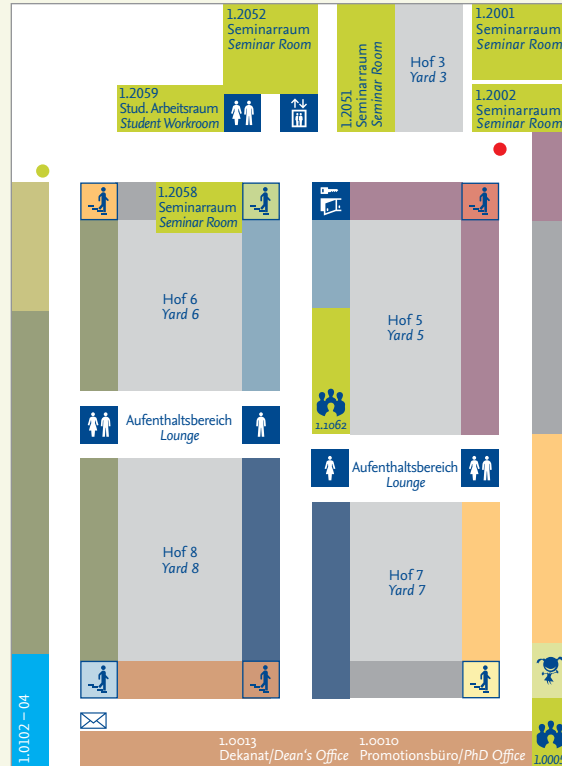

Weitere Informationen / Further Informations:
www.geschkult.fu-berlin.de

- Übersichtsplan
Overview Plan
- Haupteingang
Main Entrance
- Nebeneingang
Side Entrance

Standortplan Location map

Fabeckstraße 23 – 25

Ebene -1 Level -1

Ebene 1 Level 1

Habelschwerdter Allee 45

Ebene 2 Level 2

- Drittmittelbereich Project Area
- Übersichtsplan Overview Plan
- Besprechungsraum Conference Room

- Korea-Studien Korean Studies
- Sinologie Sinology
- Fachbereichsverwaltung/Dekanat Administration/Office of the Dean
- Islamwissenschaft Islamic Studies
- Turkologie Turkic Studies
- Semitistik & Arabistik Semitic and Arabic Studies
- Iranistik Iranian Studies
- Terasse Terrace
- Prüfungs-/Studien- und Promotionsbüro (Anmelde- und Wartebereich) Examination Office/Office of Academic Affairs/PhD Office (Registration and Waiting Room)
- Übersichtsplan Overview Plan
- Informationsbildschirm Information screen
- Eltern-Kind-Zimmer Parent-child Room
- Besprechungsraum Conference Room
- Innenpostkasten Inside Mail Box